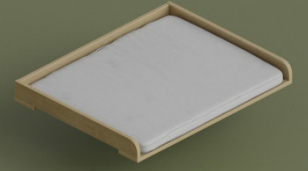

› Raf
86x23x20 cm | Kod: 20.82.1004.00