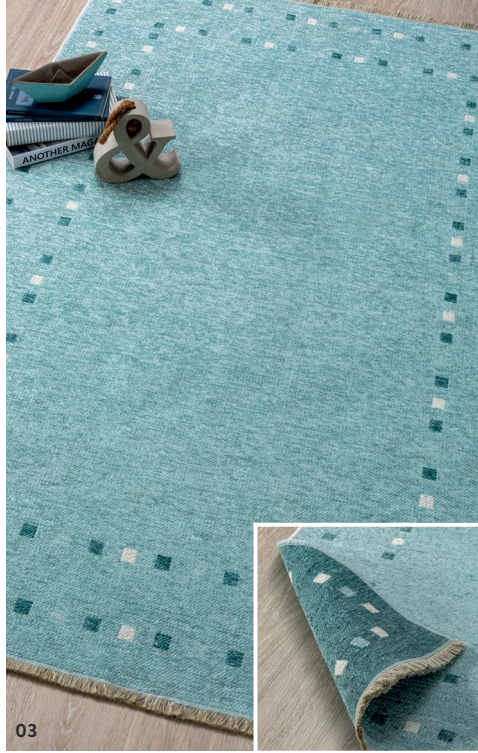

01

04

05

Halı Seçenekleri

01

- 01 · Miloo Baby Halı (120x180)
120x180 cm | Kod:21.07.7707.00
02 · Match Halı Pembe (120x180)
120x180 cm | Kod:21.07.7703.00

03

- 03 · Point Halı Turkuaz (115x180)
115x180 cm | Kod:21.07.7698.00
04 · Pasific Halı (115x180)
115x180 cm | Kod:21.07.7690.00